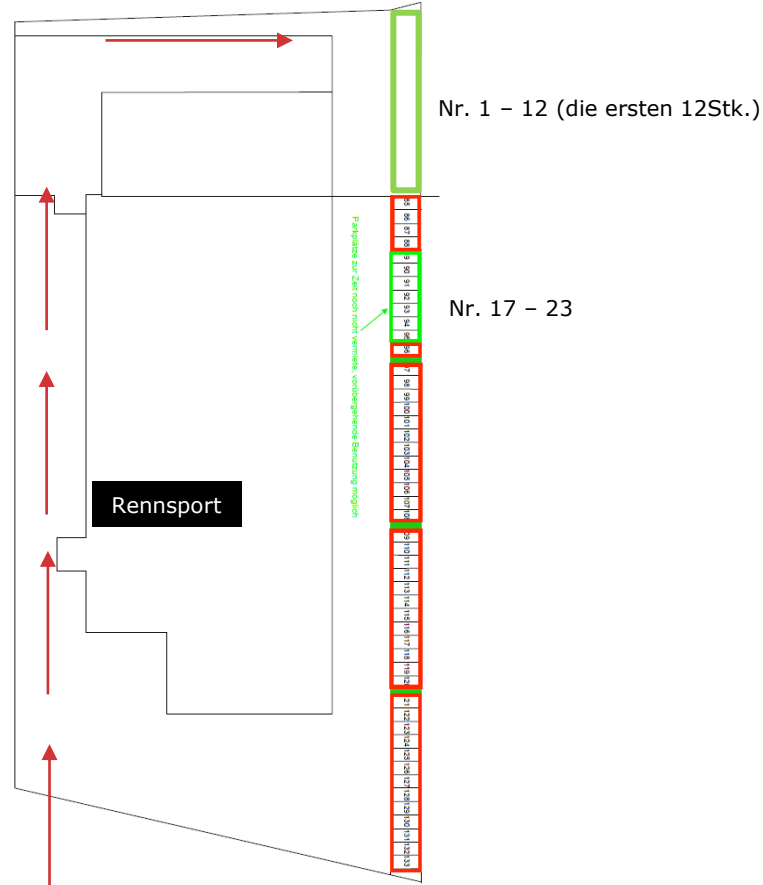

# Parkplatzdetailplan für Teilnehmer von Manufakturführungen an der Eistrasse 5a

Alle grün Markierten Parkplätze können vorübergehend benützt werden.

Manufaktur