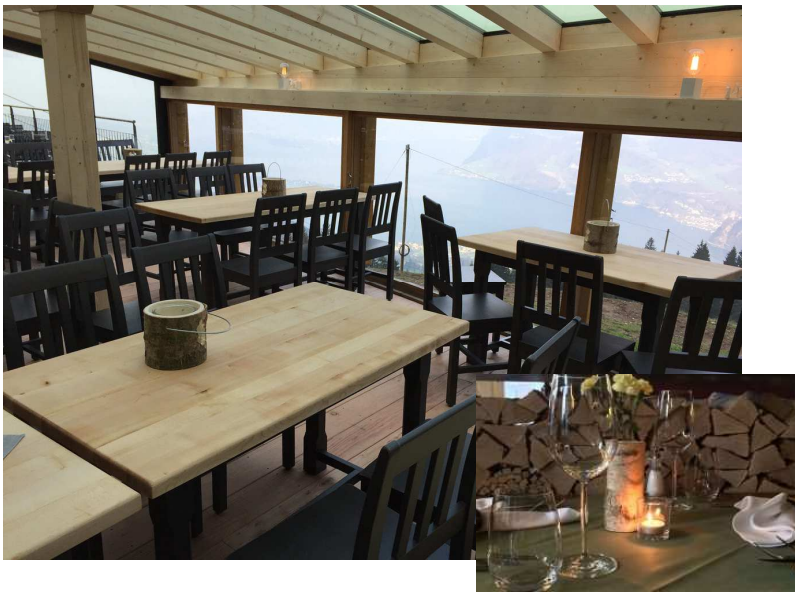

SNZ

Schreiner Netzwerk Zentralschweiz

Einladung zum Neujahresessen auf Alpgschwänd

Liebe SNZ-ler mit Begleitung
Gerne laden wir euch in luftige
Höhe am Fusse vom Pilatus
zu unserem traditionellen
Neujahresessen ein.

Bevor wir im neuen Wintergarten
auf der Alpgschwänd die herrliche
Aussicht bei einem feinen
Nachessen geniessen, wird uns
an der Talstation zum Empfang
ein spritziger Apéro serviert.

In Gruppen schweben wir
dann mit der Panoramabahn
auf die Alpgschwänd.

Herzlich eingeladen sind auch unsere Partner(innen). Also lasst euch diese
Gelegenheit nicht entgehen und kommt zum Neujahresessen vom SNZ auf die
Alpgschwänd mit einem herrlichem Panoramablick über den Vierwaldstättersee!